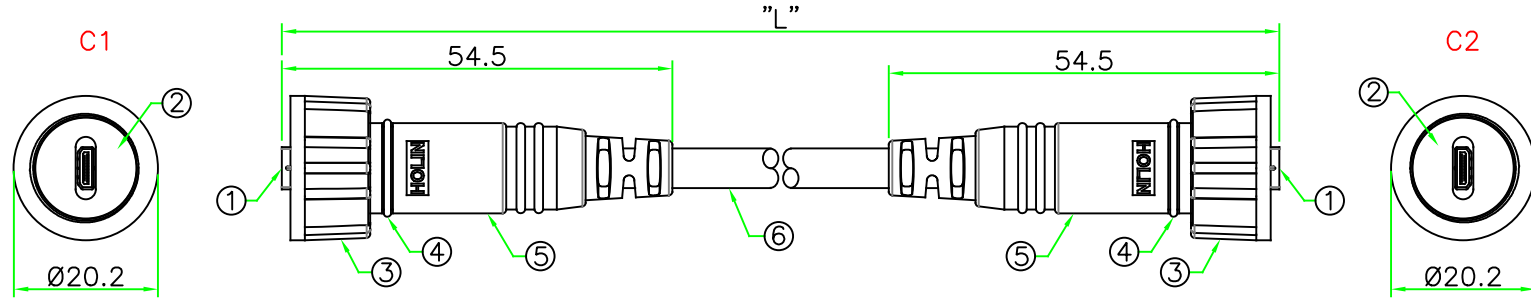

RoHS

REV.	DESCRIPTION	DATE
A	ISSUE	Dec/15/2025

P/N	L
HDMDB-PA-1M	1000±80
HDMDB-PA-2M	2000±80

No.	PART NAME	DESCRIPTION	COLOR	Q'TY	REMARKS
6	CABLE	UL20276 [(32#*1P+D+Al/Mylar)*5C+32#*4C]+AL+D+Braid. OD=5.5mm.PVC Jacket.	BLACK	1	
5	OVER MOLD	PVC.	BLACK	2	
4	O-RING	NBR.	BLACK	2	O-1010-NK01
3	SCREW NUT	Nylon+GF.	BLACK	2	SN-BPF
2	GASKET	NBR.	BLACK	2	GSL-1415-NK05
1	CONNECTOR	HDMI D Type Male Connector (HDMI 1.4).		2	

HOLIN® HTP ASIA TECHNOLOGY CO., LTD. 禾凌科技股份有限公司			
	UNIT: mm	TITLE: HDMI D Type Male To Male Screw Type Waterproof Molded Cable	
	SCALE 1:1	P/N: HDMDB-PA-xxx	DR. SIBYL
UNLESS OTHERWISE SPECIFIED TOLERANCES: .X ±1.0 .XX ±0.5 .XXX ±0.25 ANGLE ± 1°			CH. JAMES
REV. A	SHEET 1/1	DWG.NO: HDMDB-PA-xxx	AP.