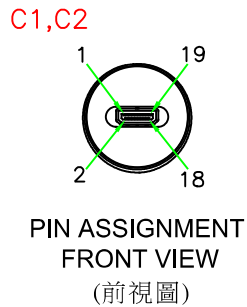

RoHS

REV.	DESCRIPTION	DATE
A	ISSUE	Dec/15/2025

P/N	L
HDMDB-PA-1M	1000±80
HDMDB-PA-2M	2000±80

No.	PART NAME	DESCRIPTION	COLOR	Q'TY	REMARKS
6	CABLE	UL20276 [(32#*1P+D+Al/Mylar)*5C+32#*4C]+AL+D+Braid. OD=5.5mm.PVC Jacket.	BLACK	1	
5	OVER MOLD	PVC.	BLACK	2	
4	O-RING	NBR.	BLACK	2	O-1010-NK01
3	SCREW NUT	Nylon+GF.	BLACK	2	SN-BPF
2	GASKET	NBR.	BLACK	2	GSL-1415-NK05
1	CONNECTOR	HDMI D Type Male Connector (HDMI 1.4).		2	

HOLIN® HTP ASIA TECHNOLOGY CO., LTD. 禾凌科技股份有限公司			
	UNIT: mm	TITLE: HDMI D Type Male To Male Screw Type Waterproof Molded Cable	
	SCALE 1:1	P/N: HDMDB-PA-xxx	DR. SIBYL
UNLESS OTHERWISE SPECIFIED TOLERANCES: .X ±1.0 .XX ±0.5 .XXX ±0.25 ANGLE ± 1°			CH. JAMES
REV. A	SHEET 1/1	DWG.NO: HDMDB-PA-xxx	AP.