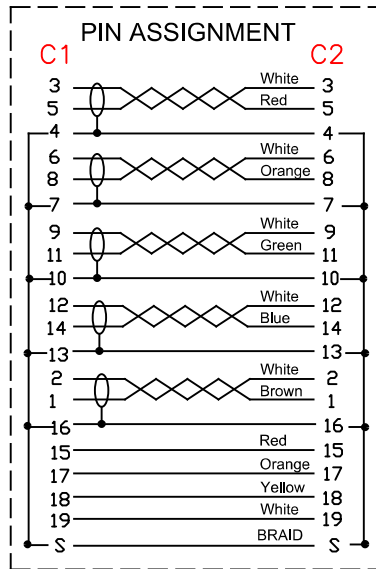

RoHS

REV.	DESCRIPTION	DATE
A	ISSUE	Dec/15/2025

P/N	L
HDMDB-PA-1M	1000±80
HDMDB-PA-2M	2000±80

No.	PART NAME	DESCRIPTION	COLOR	Q'TY	REMARKS
6	CABLE	UL20276 [(32#*1P+D+Al/Mylar)*5C+32#*4C]+AL+D+Braid. OD=5.5mm.PVC Jacket.	BLACK	1	
5	OVER MOLD	PVC.	BLACK	2	
4	O-RING	NBR.	BLACK	2	O-1010-NK01
3	SCREW NUT	Nylon+GF.	BLACK	2	SN-BPF
2	GASKET	NBR.	BLACK	2	GSL-1415-NK05
1	CONNECTOR	HDMI D Type Male Connector (HDMI 1.4).		2	

HOLIN® HTP ASIA TECHNOLOGY CO., LTD. 禾凌科技股份有限公司			
	UNIT: mm	TITLE: HDMI D Type Male To Male Screw Type Waterproof Molded Cable	
	SCALE 1:1	P/N: HDMDB-PA-xxx	DR. SIBYL
UNLESS OTHERWISE SPECIFIED TOLERANCES: .X ±1.0 .XX ±0.5 .XXX ±0.25 ANGLE ± 1°			CH. JAMES
REV. A	SHEET 1/1	DWG.NO: HDMDB-PA-xxx	AP.